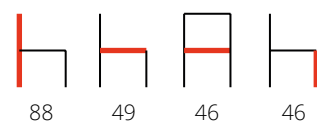

Struttura: faggio
Seduta: mais naturale,
massello,
ecopelle
Colori: terra, noce 02, ciliegio, olmo neutro,
rovere 02, rovere 03, frassino naturale,
rovere sigaro, rovere grigio, rovere wengè,
rovere naturale, rovere miele, rovere cenere,
rovere sabbia, rovere caffè

*Structure: beech
Seat: natural straw,
solid wood,
eco-leather*

*Colours: earth, walnut 02, cherry, neutral elm,
oak 02, oak 03, natural ash,
cigar oak, grey oak, Wenge oak,
natural oak, honey oak, cinder oak,
sand oak, coffee oak*

Per disponibilità colore
completa, consultare il Listino
prezzi attualmente in vigore.

*Please see the current price list for
the full range of colours available..*