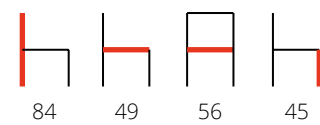

Struttura: metallo nero opaco
scocca in poliuretano
gambe in frassino o faggio
Seduta: tessuto cat.10
Colori: frassino naturale, faggio naturale, faggio tinto
noce scuro (solo gambe).

*Structure: matt black metal
polyurethane body
ash or beech legs*

*Seat: fabric cat.10
Colours: natural ash, natural beech, stained beech
dark walnut (legs only).*