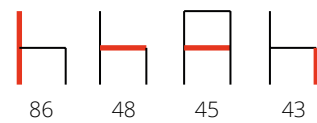

Struttura: metallo nero opaco
scocca in polipropilene
gambe in frassino o faggio

Seduta: ecopelle cat.02

Colori: frassino naturale, faggio naturale, faggio tinto
noce scuro (solo gambe).

*Structure: matt black metal
polypropylene body
ash or beech legs*

Seat: eco-leather cat.02

*Colours: natural ash, natural beech, stained beech
dark walnut (legs only).*